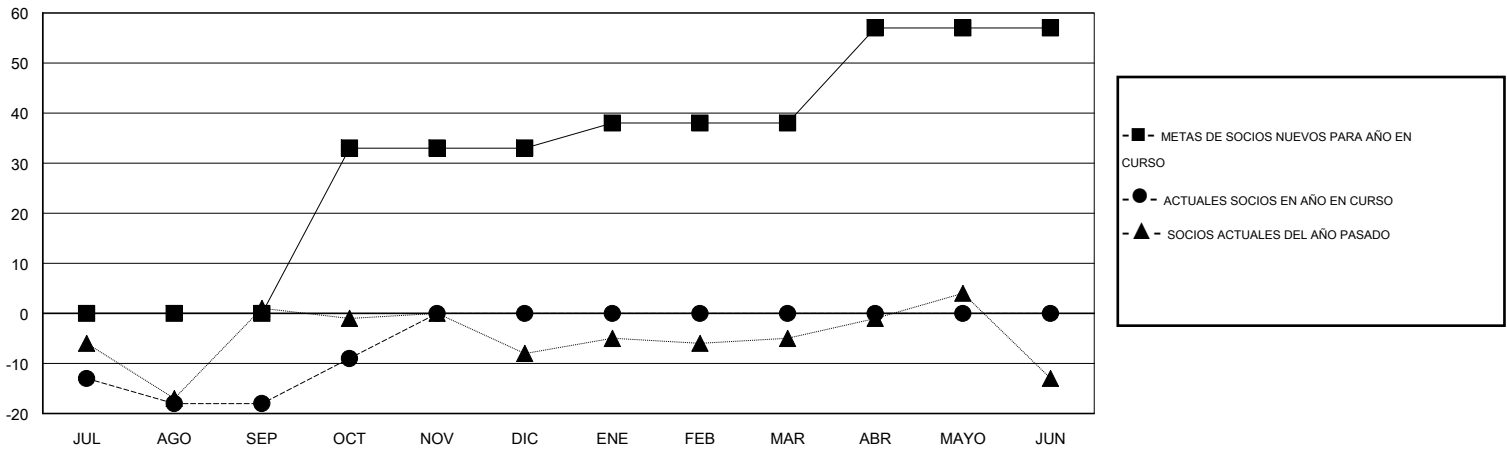

MONTHLY MEMBERSHIP PROGRESS REPORT

District O 3

Results as of: 10/31/2016

GMT: Pedro Marrello

UBICACIÓN ARGENTINA

GMT DE AE 3

Clubes					socios				
RESULTADOS DE 2016-2017					RESULTADOS DE 2016-2017				
TRIMESTRE	META DE CLUBES NUEVOS	NUEVOS CLUBES	CLUBES DADOS DE BAJA	GANANCIA/PÉRDIDA NETA	TRIMESTRE	META DE SOCIOS NUEVOS	SOCIOS FUNDADORES Y NUEVOS SOCIOS AÑADIDOS	SOCIOS DADOS DE BAJA	GANANCIA/PÉRDIDA NETA
JUL/AGO/SEP	0	0	0	0	JUL/AGO/SEP	0	16	34	-18
OCT/NOV/DIC	2	0	0	0	OCT/NOV/DIC	33	20	11	9
ENE/FEB/MAR	0	0	0	0	ENE/FEB/MAR	5	0	0	0
ABR/MAYO/JUN	0	0	0	0	ABR/MAYO/JUN	19	0	0	0

METAS Y CIFRA ACUMULATIVA DE CLUBES NUEVOS

METAS Y CIFRA ACUMULATIVA DE SOCIOS

CLUBES DADOS DE BAJA: 0	16 CLUBS OF 45 AÑADIERON 1 O MÁS SOCIOS NUEVOS	<u>DISTRIBUCIÓN POR SEXO</u>
		MASCULINO 534 (57.42%)
		FEMENINO 396 (42.58%)
<u>SOCIOS DADOS DE BAJA</u>	CLIC AQUÍ PARA DATOS DE SALUD DE CLUB	SOCIOS EN UNIDAD FAMILIAR 180
FALLECIDOS 6		CABEZA DE FAMILIA 86
CLUB CANCELADO 0		NO ES CABEZA DE FAMILIA 94
OTRO 39		
TOTAL 45		