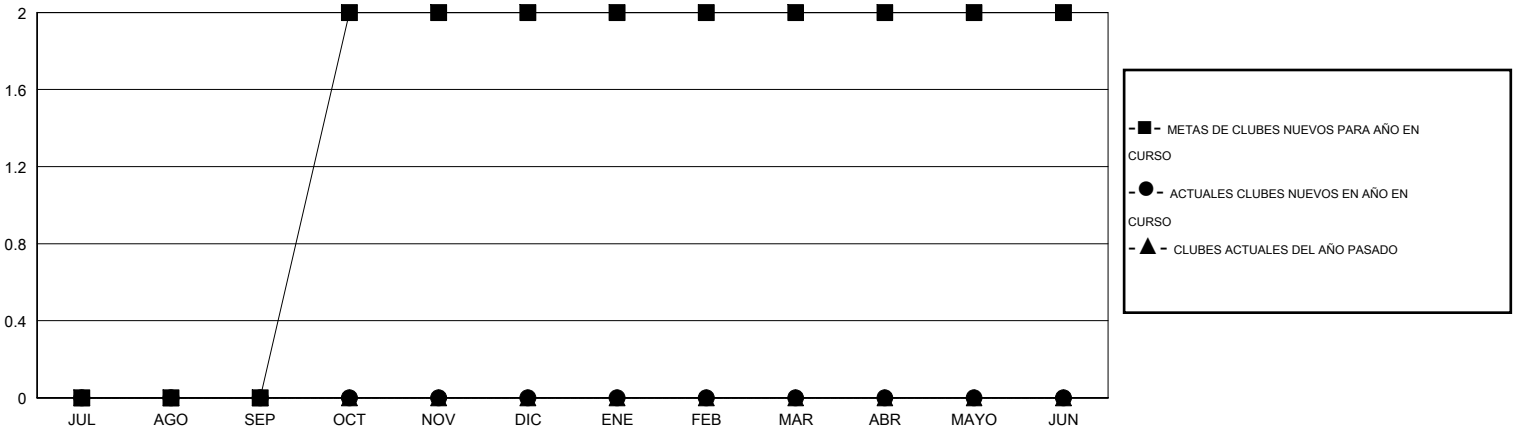

MONTHLY MEMBERSHIP PROGRESS REPORT

District O 3

Results as of: 10/31/2016

GMT: Pedro Marrello

UBICACIÓN ARGENTINA

GMT DE AE 3

Clubes					socios				
RESULTADOS DE 2016-2017					RESULTADOS DE 2016-2017				
TRIMESTRE	META DE CLUBES NUEVOS	NUEVOS CLUBES	CLUBES DADOS DE BAJA	GANANCIA/PÉRDIDA NETA	TRIMESTRE	META DE SOCIOS NUEVOS	SOCIOS FUNDADORES Y NUEVOS SOCIOS AÑADIDOS	SOCIOS DADOS DE BAJA	GANANCIA/PÉRDIDA NETA
JUL/AGO/SEP	0	0	0	0	JUL/AGO/SEP	0	16	34	-18
OCT/NOV/DIC	2	0	0	0	OCT/NOV/DIC	33	20	11	9
ENE/FEB/MAR	0	0	0	0	ENE/FEB/MAR	5	0	0	0
ABR/MAYO/JUN	0	0	0	0	ABR/MAYO/JUN	19	0	0	0

METAS Y CIFRA ACUMULATIVA DE CLUBES NUEVOS

METAS Y CIFRA ACUMULATIVA DE SOCIOS

CLUBES DADOS DE BAJA: 0	16 CLUBS OF 45 AÑADIERON 1 O MÁS SOCIOS NUEVOS	<u>DISTRIBUCIÓN POR SEXO</u>
		MASCULINO 534 (57.42%)
		FEMENINO 396 (42.58%)
<u>SOCIOS DADOS DE BAJA</u>	CLIC AQUÍ PARA DATOS DE SALUD DE CLUB	SOCIOS EN UNIDAD FAMILIAR 180
FALLECIDOS 6		CABEZA DE FAMILIA 86
CLUB CANCELADO 0		NO ES CABEZA DE FAMILIA 94
OTRO 39		
TOTAL 45		